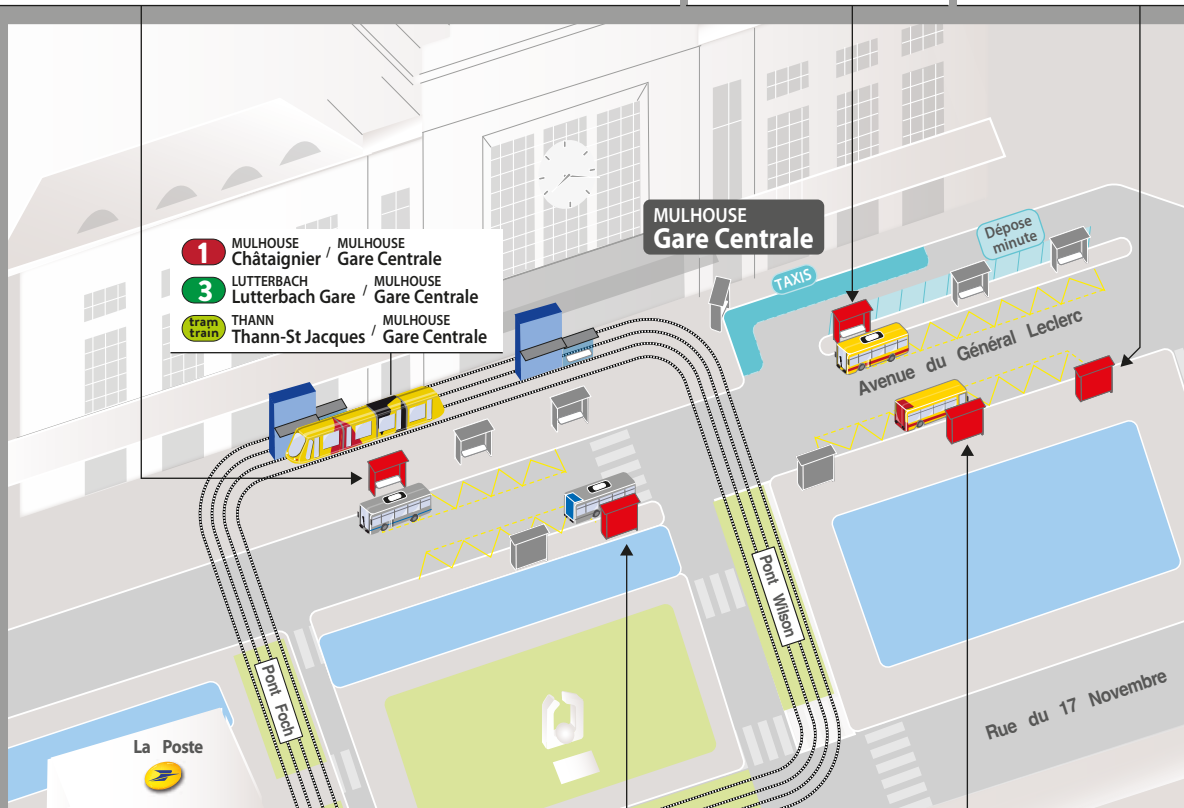

55 HABSHEIM
Notre Dame des Champs

56 DIETWILLER
St Wendelin

59 KEMBS
Kembs Prés

f ZIMMERSHEIM /
ESCHENTZWILLER /
DIETWILLER

f HABSHEIM

f BANDE RHÉNAINE

THANN
Thann St Jacques

Csb ILLZACH
Jonquilles

C7 MULHOUSE
Lesage

10 RIEDISHEIM
Ste Ursule

11 RIXHEIM-HABSHEIM
Centre Nautique Ile Napoléon

1 MULHOUSE
Châtaignier

3 LUTTERBACH
Lutterbach Gare

51 ZILLISHEIM
Clair Horizon

57 STEINBRUNN-LE-BAS
Stiermatt

58 BANTZENHEIM
Bantzenheim Nord

f BRUEBACH

Csb ILLZACH
Jonquilles

C7 MULHOUSE
Hôpital E.Muller

10 BRUNSTATT-DIDENHEIM
Vignerons