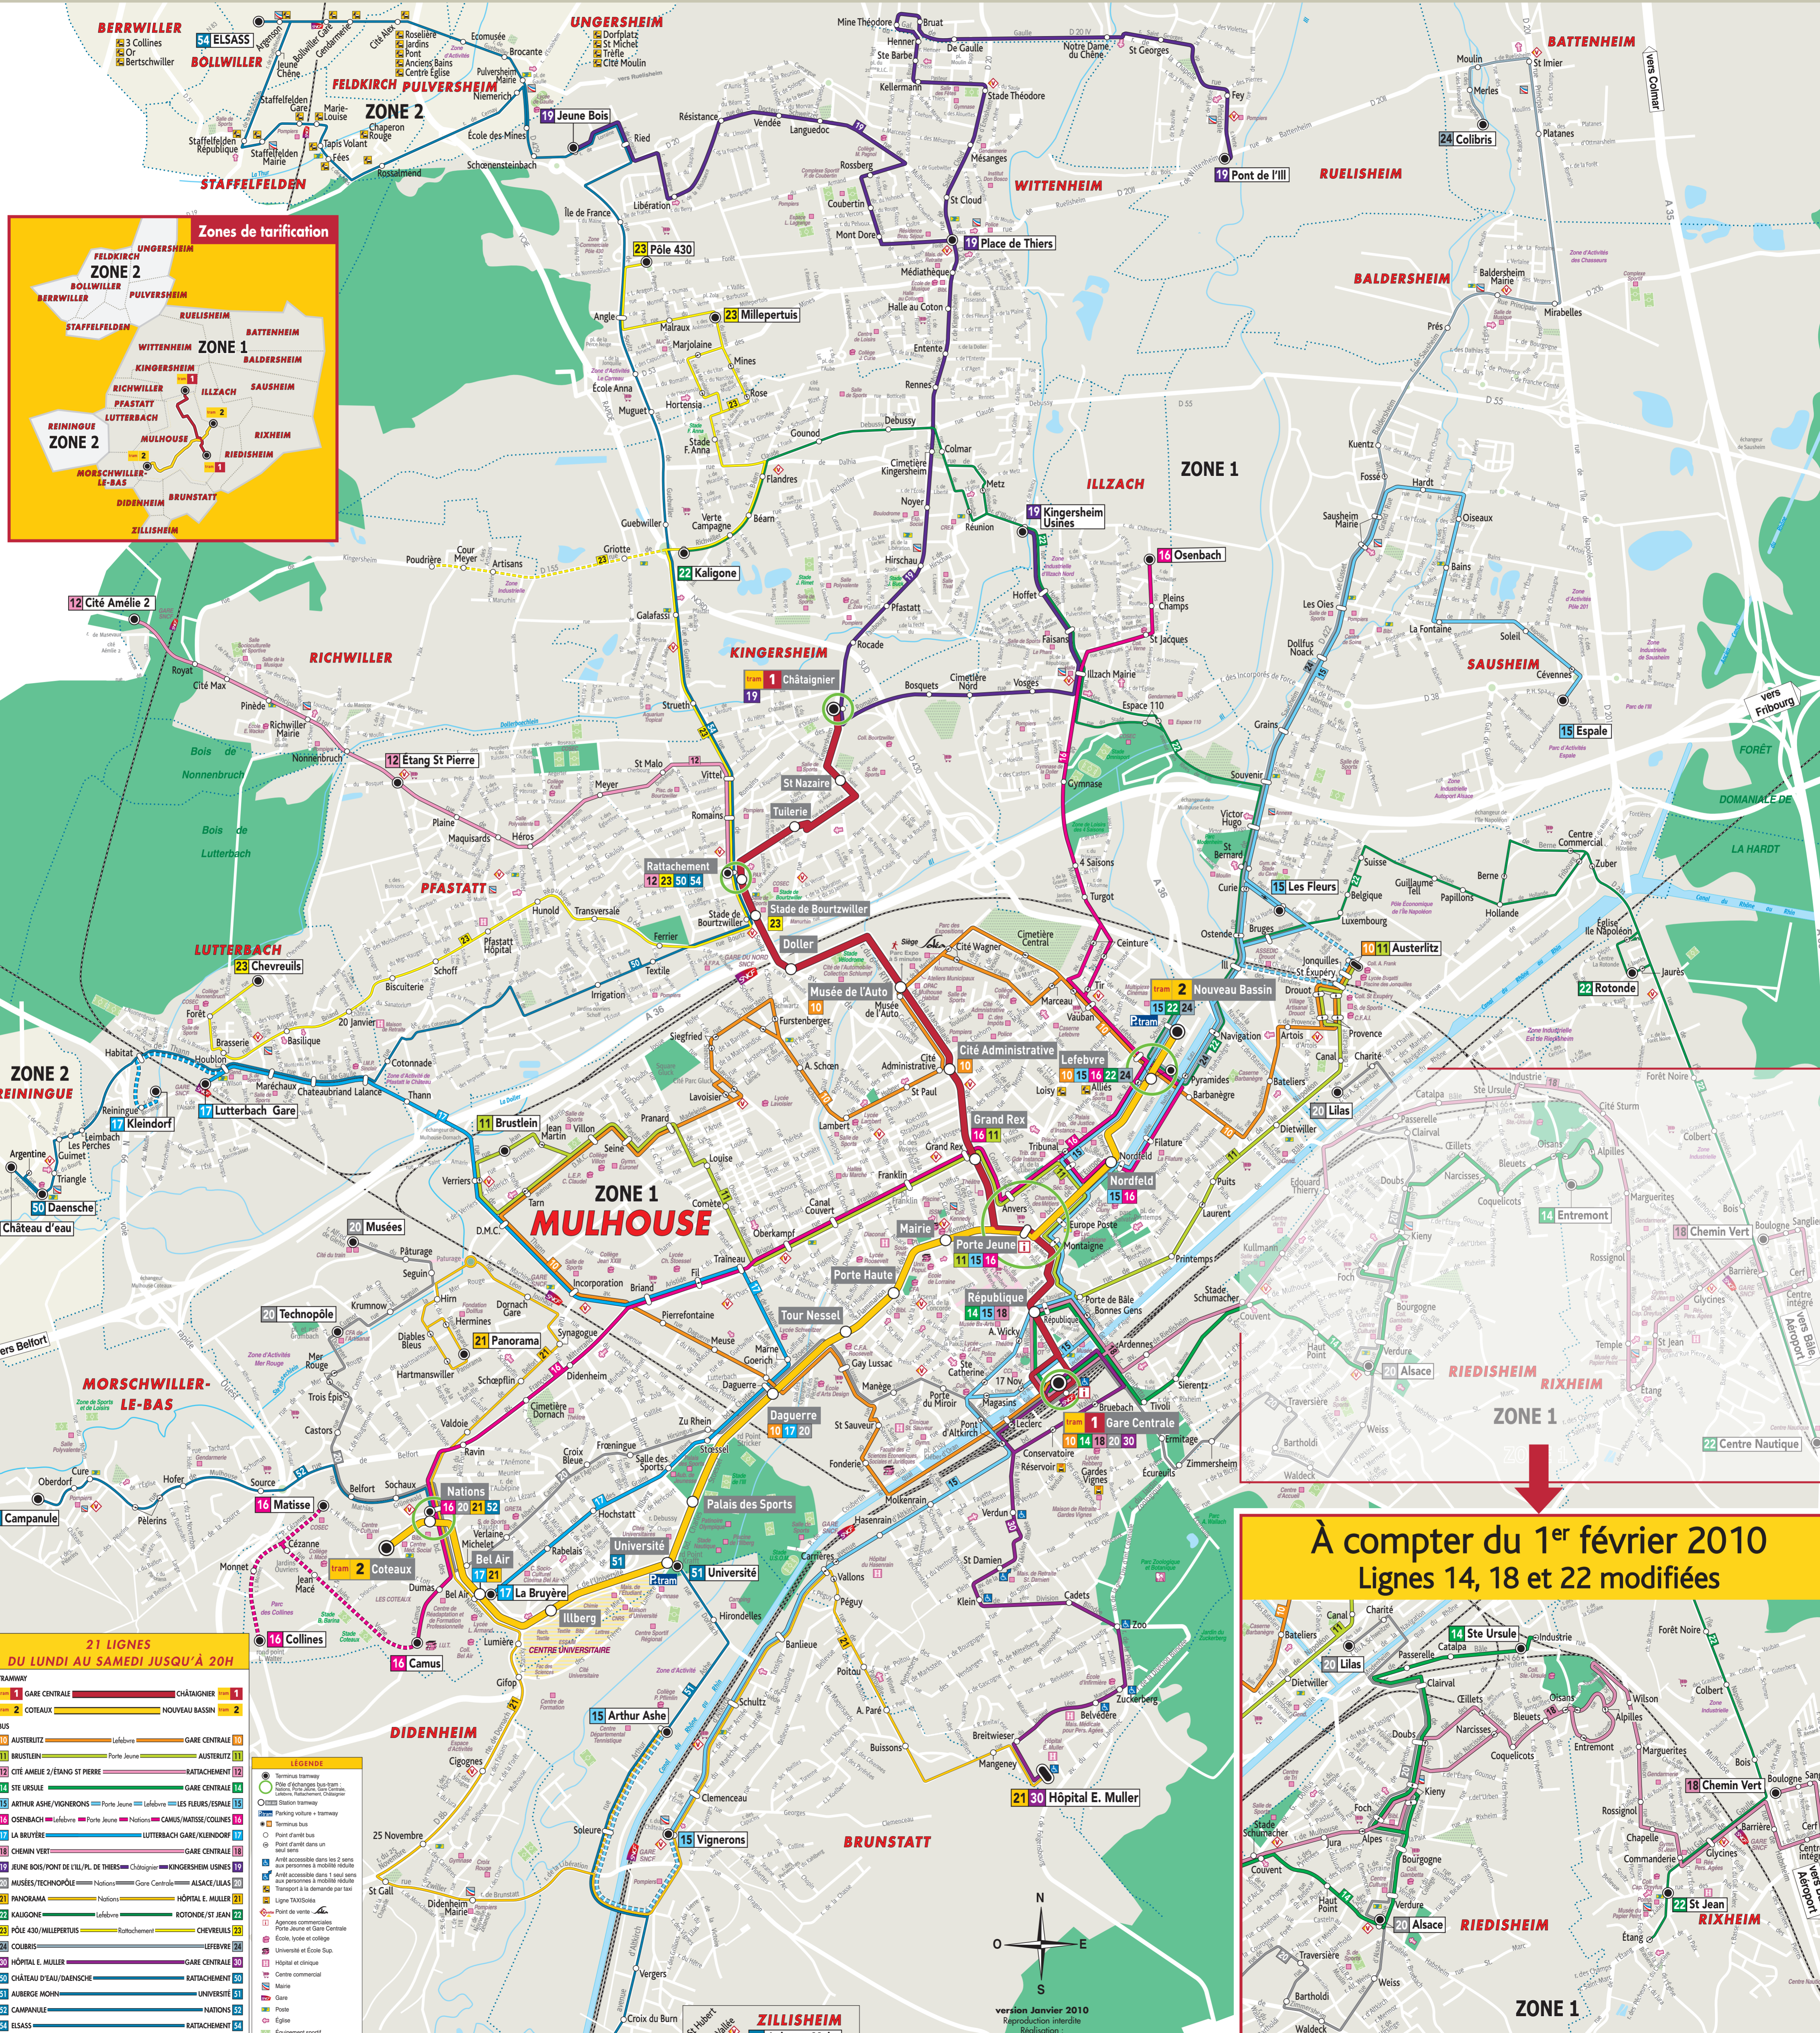

Du lundi au samedi jusqu'à 20h