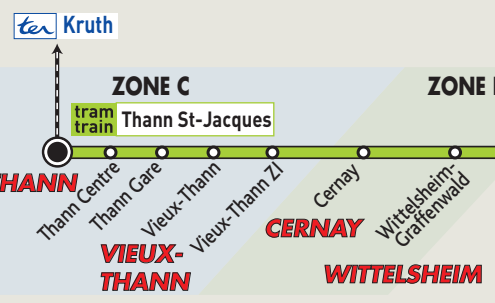

Tramway et tram-train soirée, dimanche et jours fériés

tram 1	Gare Centrale - Châtaignier	tram 1
tram 2	Coteaux - Nouveau Bassin	tram 2
tram 3	Gare Centrale - Lutterbach Gare	tram 3
tram-train	Gare Centrale - Thann St-Jacques	tram-train

Bus soirée après 20h

60	Illzach Mairie - Libération
61	Rattachement - Lutterbach Gare
62	Les Fleurs - Nations
62	Destination Camus
63	Vignerons - Ferme
64	Gare Centrale - Hôpital Émile Muller
67	Gare Centrale - Chemin Vert
67	Destination Pharmacie Ile Napoléon

Ligne TAXI Soléa :
retour vers les communes à partir d'une station de tramway

- de Lefebvre vers Illzach/Sausheim/Baldersheim/Battenheim/Ruelisheim/Wittenheim
- de Nations vers Didenheim/Morschwiller
- de Rattachement vers Richwiller

LÉGENDE

- Terminus Tramway
- Pôle d'échanges bus-tram : Nations, Porte Jeune, Gare Centrale, Lefebvre, Rattachement, Châtaignier, Dornach Gare
- Bel Air Station tramway
- Terminus bus
- Point d'arrêt bus
- Point d'arrêt dans un seul sens
- Arrêt accessible dans les 2 sens aux personnes à mobilité réduite
- Arrêt accessible dans 1 seul sens aux personnes à mobilité réduite