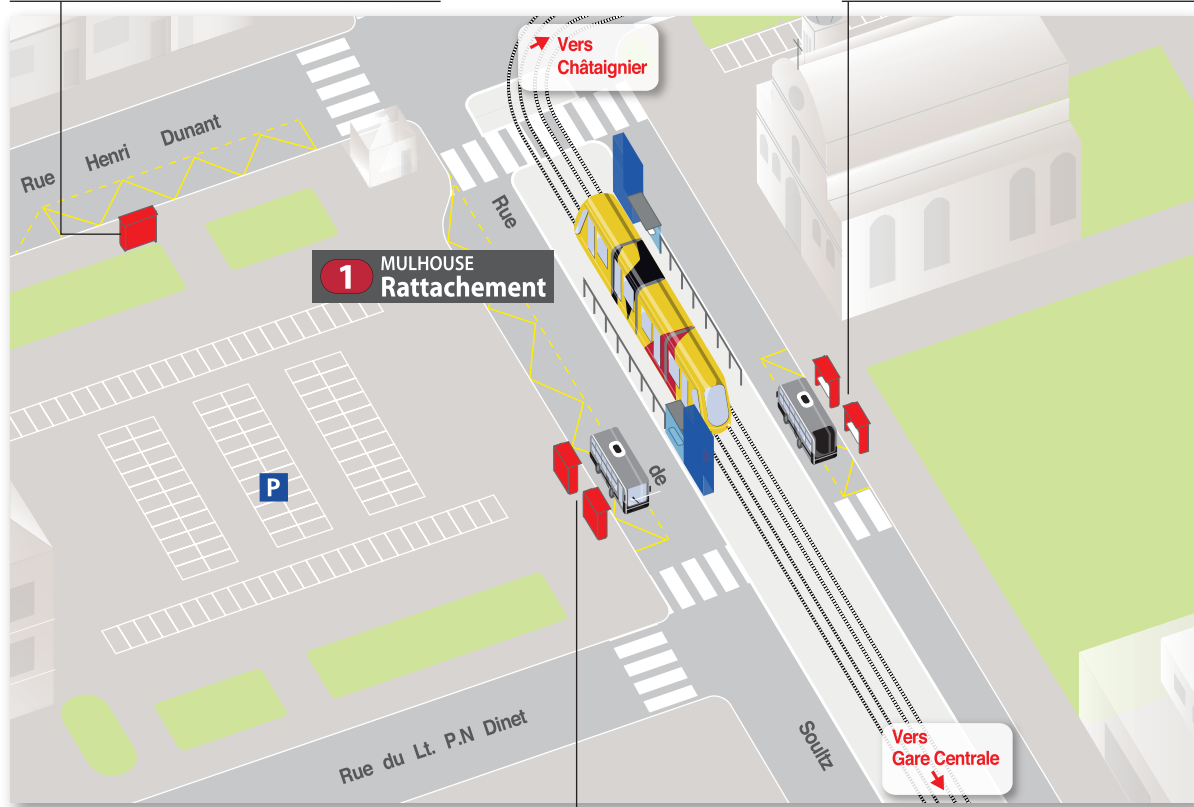

Rattachement

50 REINGUE
Château d'Eau

54 BOLLWILLER
Elsass

PULVERSHEIM/STAFFELDEN/
FELDKIRCH/BOLLWILLER

Rattachement

8 WITTENHEIM
Pôle 430/Place de Thiers

KINGERSHEIM
ZI Richwiller

MULHOUSE
Châtaignier

1 MULHOUSE
Rattachement

Rattachement

8 LUTTERBACH
Chevreuils

MULHOUSE
Gare Centrale