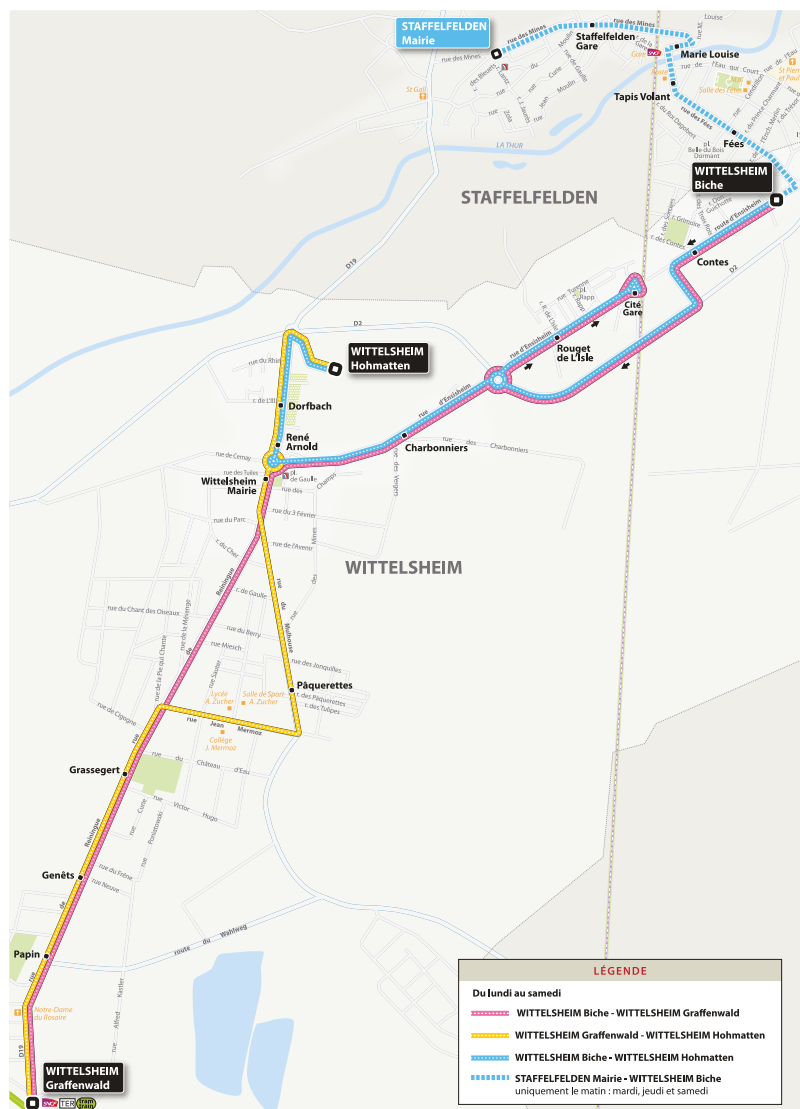

Elle est en correspondance avec la ligne **12** « Hohmatten/ Etang St Pierre <> Lefebvre » à l'arrêt « Wittelsheim Mairie ».

## HORAIRES NAVETTES

Valables **du lundi au samedi**  
à partir du **1<sup>er</sup> septembre 2022**

navettes  
CITÉ  
BUS

TERADELIS.COM • 09/22 Ne pas jeter sur la voie publique

**Soléa**