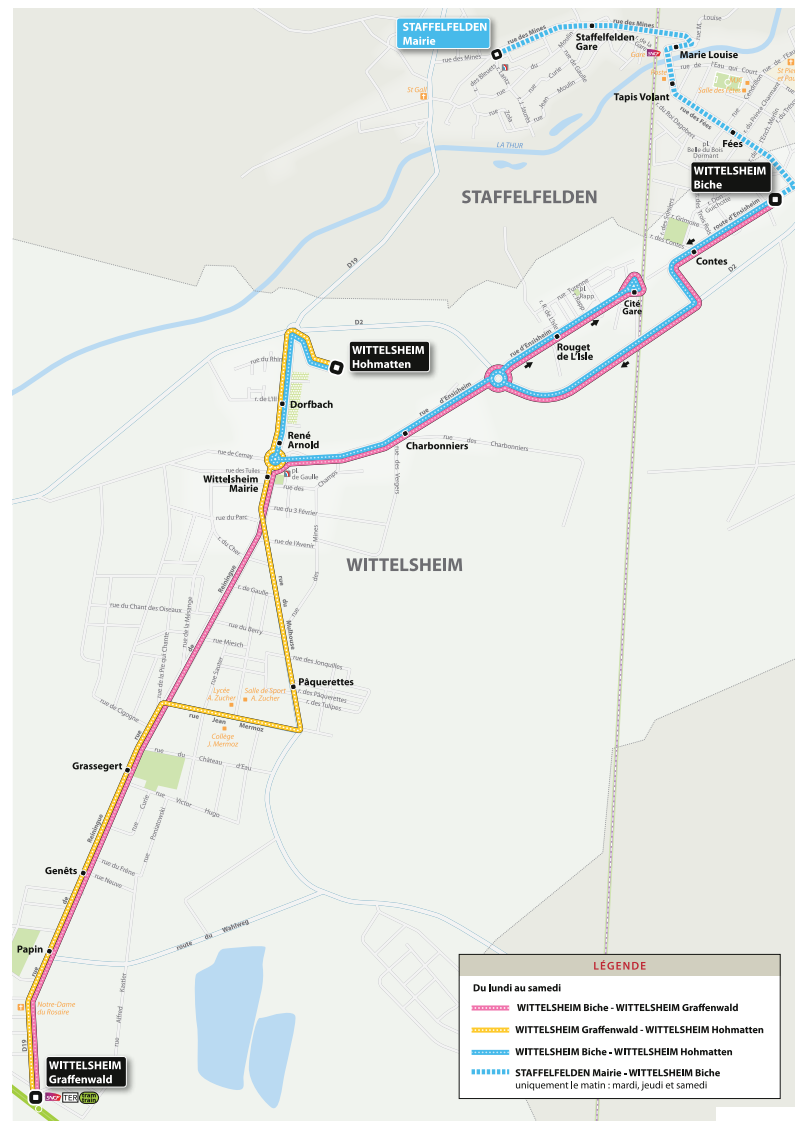

Horaires du lundi au samedi

Wittelsheim Biche < > Graffenwald

Direction Graffenwald

Wittelsheim Biche	départ	6.54	7.24	7.54
Contes	passage	6.55	7.25	7.55
Cité Gare	passage	6.58	7.28	7.58
Rouget de l'Isle	passage	6.59	7.29	7.59
Charbonniers	passage	7.02	7.32	8.02
Wittelsheim Mairie	passage	arrêt à la demande		
Graffenwald	arrivée	7.10	7.40	8.10

Direction Wittelsheim Biche

Graffenwald	départ	17.20	17.50	18.20
Charbonniers	passage	17.29	17.59	18.29
Rouget de l'Isle	passage	17.32	18.02	18.32
Cité Gare	passage	17.33	18.03	18.33
Contes	passage	17.36	18.06	18.36
Wittelsheim Biche	arrivée	17.37	18.07	18.37

Wittelsheim Graffenwald < > Hohmatten

Direction Hohmatten

Graffenwald	départ	9.30	14.00
Papin	passage	9.33	14.03
Genêts	passage	9.34	14.04
Grassegert	passage	9.35	14.05
Pâquerettes	passage	9.38	14.08
Wittelsheim Mairie	passage	9.40	14.10
Dorfbach	passage	9.41	14.11
Hohmatten	arrivée	9.42	14.12

Direction Wittelsheim Graffenwald

Hohmatten	départ	11.30	16.00
Dorfbach	passage	11.32	16.02
Wittelsheim Mairie	passage	11.33	16.03
Pâquerettes	passage	11.35	16.05
Grassegert	passage	11.38	16.08
Genêts	passage	11.39	16.09
Papin	passage	11.40	16.10
Graffenwald	arrivée	11.41	16.11

Staffelfelden Mairie / Wittelsheim Biche < > Hohmatten

Direction Hohmatten

Staffelfelden Mairie*	départ	8.55	
Staffelfelden Gare*	passage	8.56	
Marie Louise*	passage	8.57	
Tapis Volant*	passage	8.58	
Fées*	passage	9.00	
Wittelsheim Biche	passage	9.02	14.30
Contes	passage	9.03	14.31
Cité Gare	passage	9.06	14.34
Rouget de l'Isle	passage	9.07	14.35
Charbonniers	passage	9.10	14.38
René Arnold	passage	9.12	14.40
Dorfbach	passage	9.13	14.41
Hohmatten**	arrivée	9.14	14.42

*Les mardis, jeudis et samedis uniquement

**Abribus de la ligne 12

Direction Wittelsheim Biche / Staffelfelden Mairie

Hohmatten**	départ	10.45	16.30
Dorfbach	passage	10.47	16.32
René Arnold	passage	10.48	16.33
Charbonniers	passage	10.50	16.35
Rouget de l'Isle	passage	10.53	16.38
Cité Gare	passage	10.54	16.39
Contes	passage	10.57	16.42
Wittelsheim Biche	passage	10.58	16.43
Fées*	passage	11.00	
Tapis Volant*	passage	11.02	
Marie Louise*	passage	11.03	
Staffelfelden Gare*	passage	11.04	
Staffelfelden Mairie*	arrivée	11.05	

*Les mardis, jeudis et samedis uniquement

**Abribus de la ligne 12