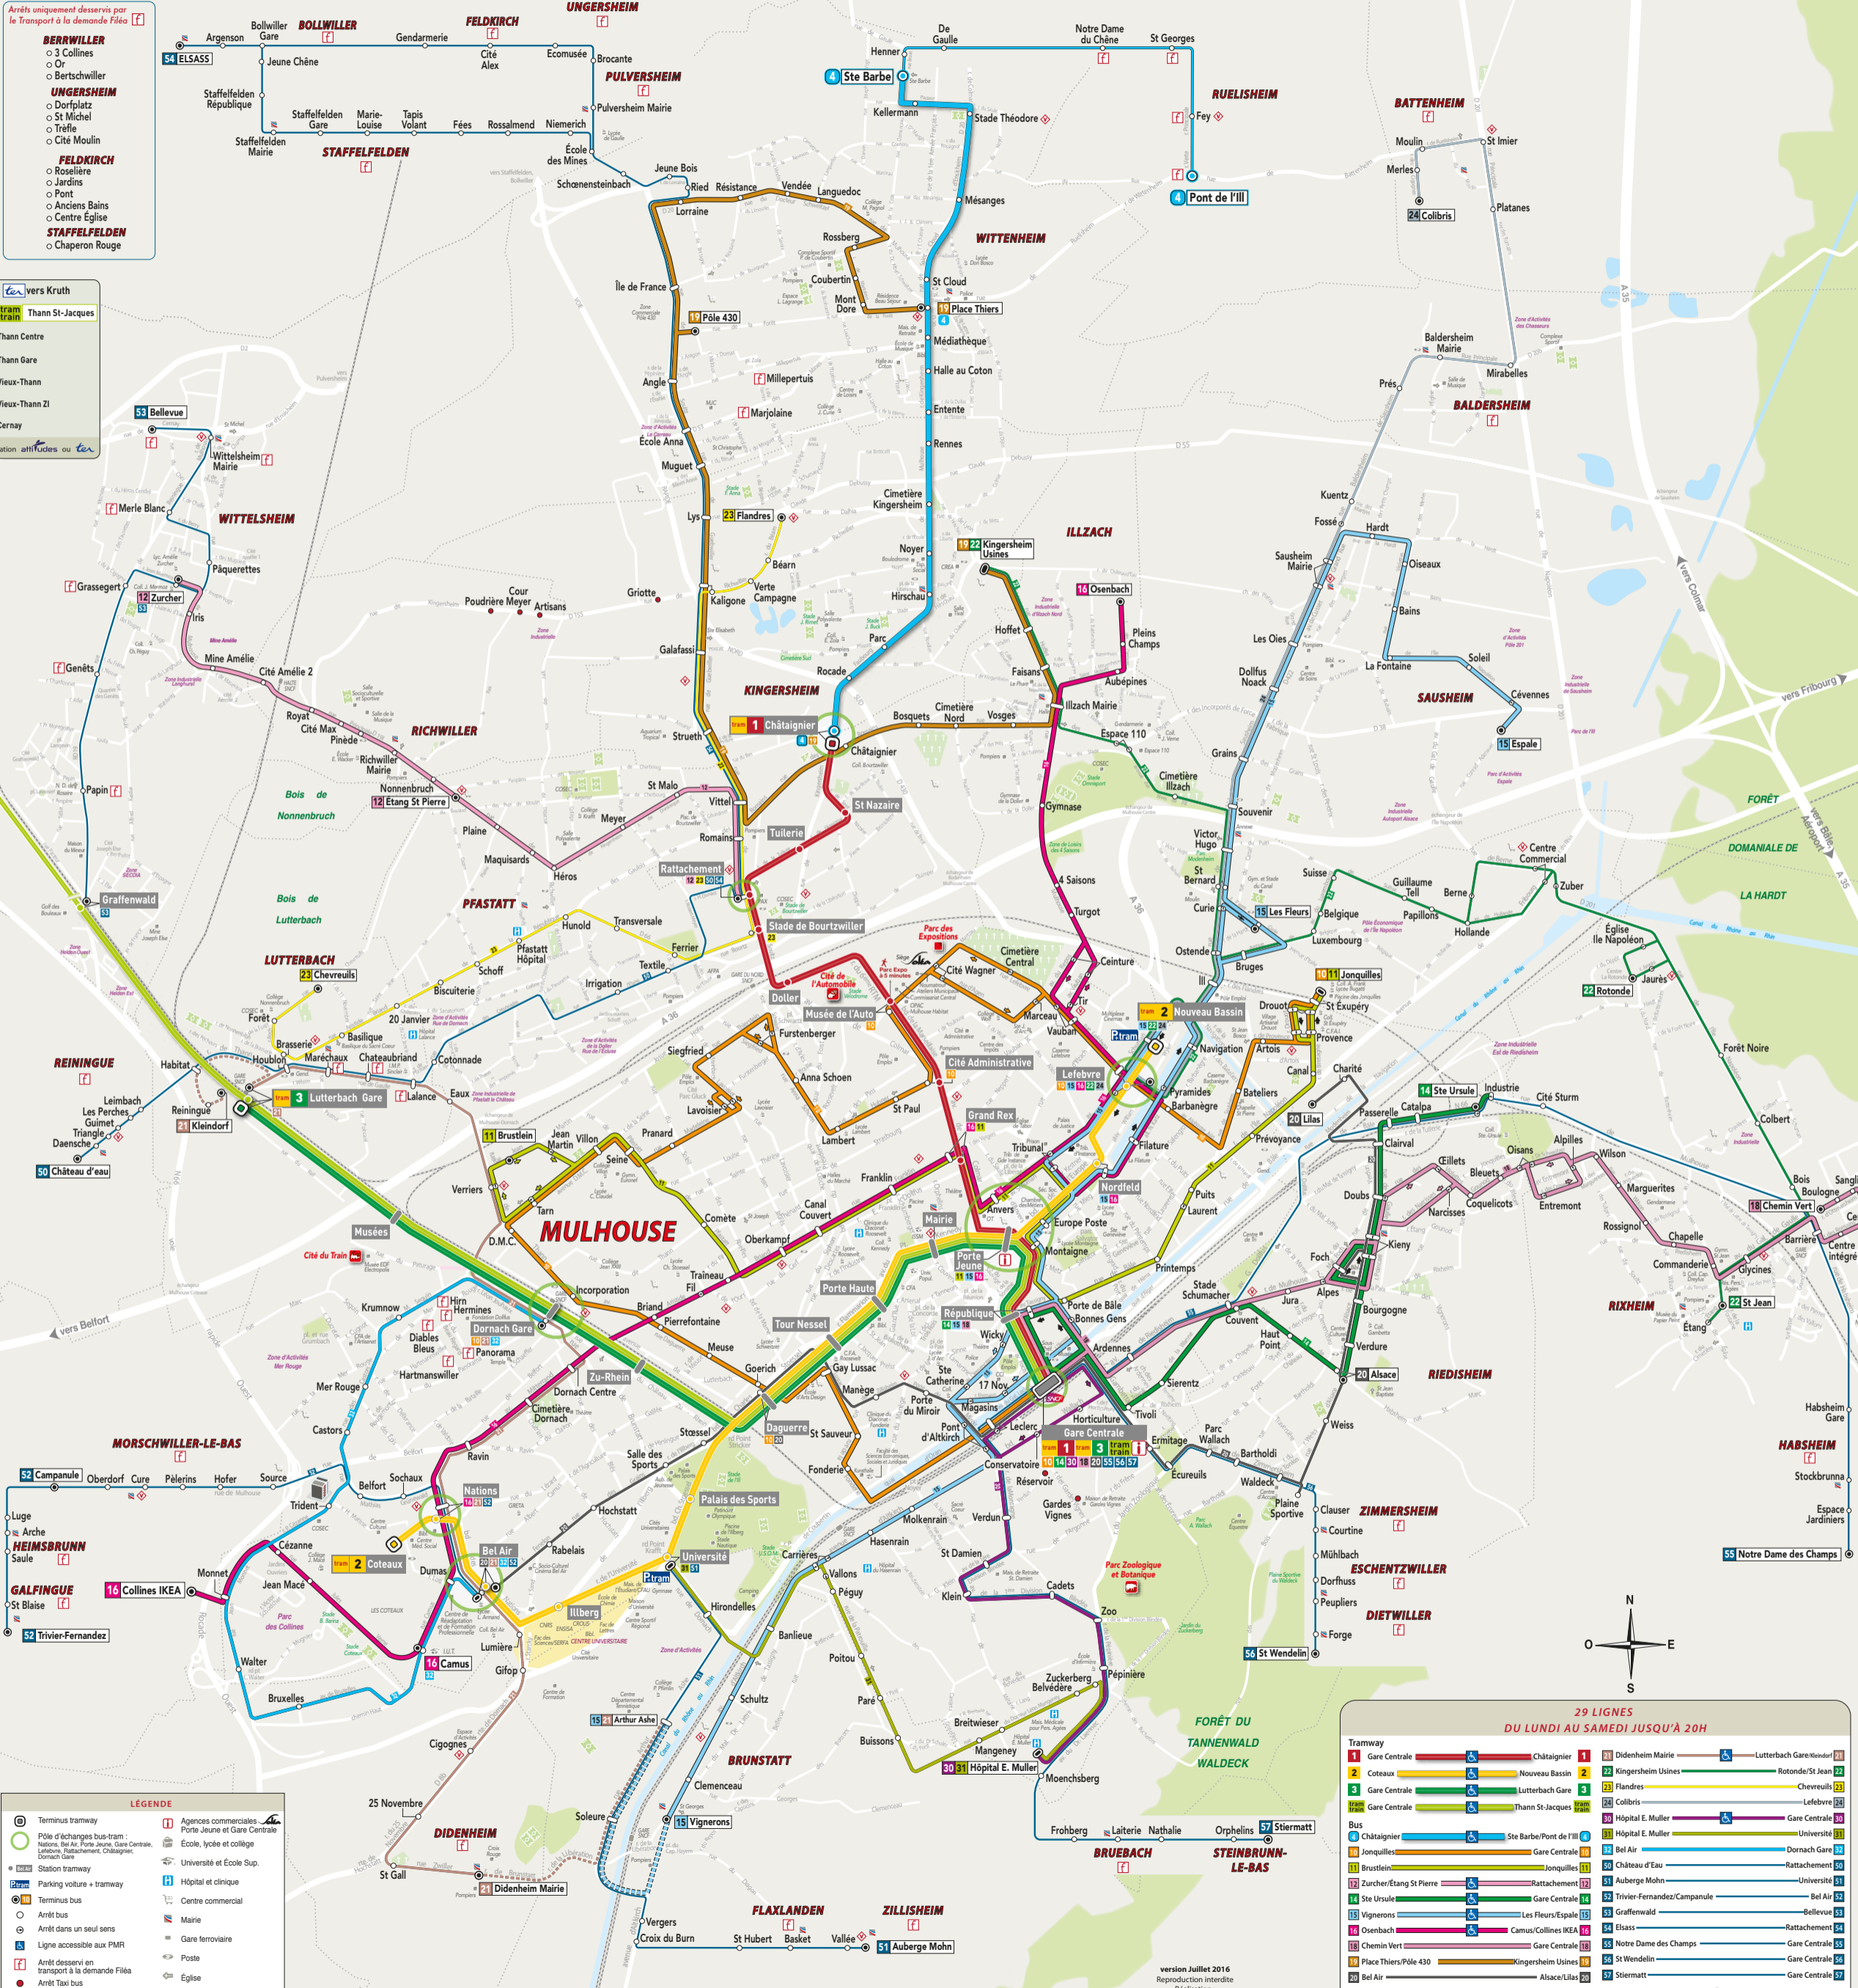

Du lundi au samedi jusqu'à 20h

1. Arrêts uniquement desservis par le Transport à la demande Filéa
2. **BERRWILLER**
     - 3 Collines
     - Or
     - Bertschwiller
   - **UNGERSHEIM**
     - Dorfplatz
     - St Michel
     - Tréfle
     - Cité Moulin
   - **FELDKIRCH**
     - Roselière
     - Jardins
     - Pont
     - Anciens Bains
     - Centre Eglise
   - **STAFFELFELDEN**
     - Chaperon Rouge

1. Tramway vers Kruth
2. Thann Centre
   - Thann Gare
   - Vieux-Thann
   - Vieux-Thann ZI
   - Cernay
3. Tarifification att/Fudes ou

1. **LEGENDE**
2. Terminus tramway
   - Pôle d'échanges bus-tram
   - Station tramway
   - Parking voiture + tramway
   - Terminus bus
   - Arrêt bus
   - Arrêt dans un seul sens
   - Ligne accessible aux PMR
   - Arrêt desservi en transport à la demande Filéa
   - Arrêt Taxi bus
   - Point de vente
   - Agences commerciales
   - École, lycée et collège
   - Université et Ecole Sup.
   - Hôpital et clinique
   - Centre commercial
   - Mairie
   - Gare ferroviaire
   - Poste
   - Eglise
   - Équipement sportif