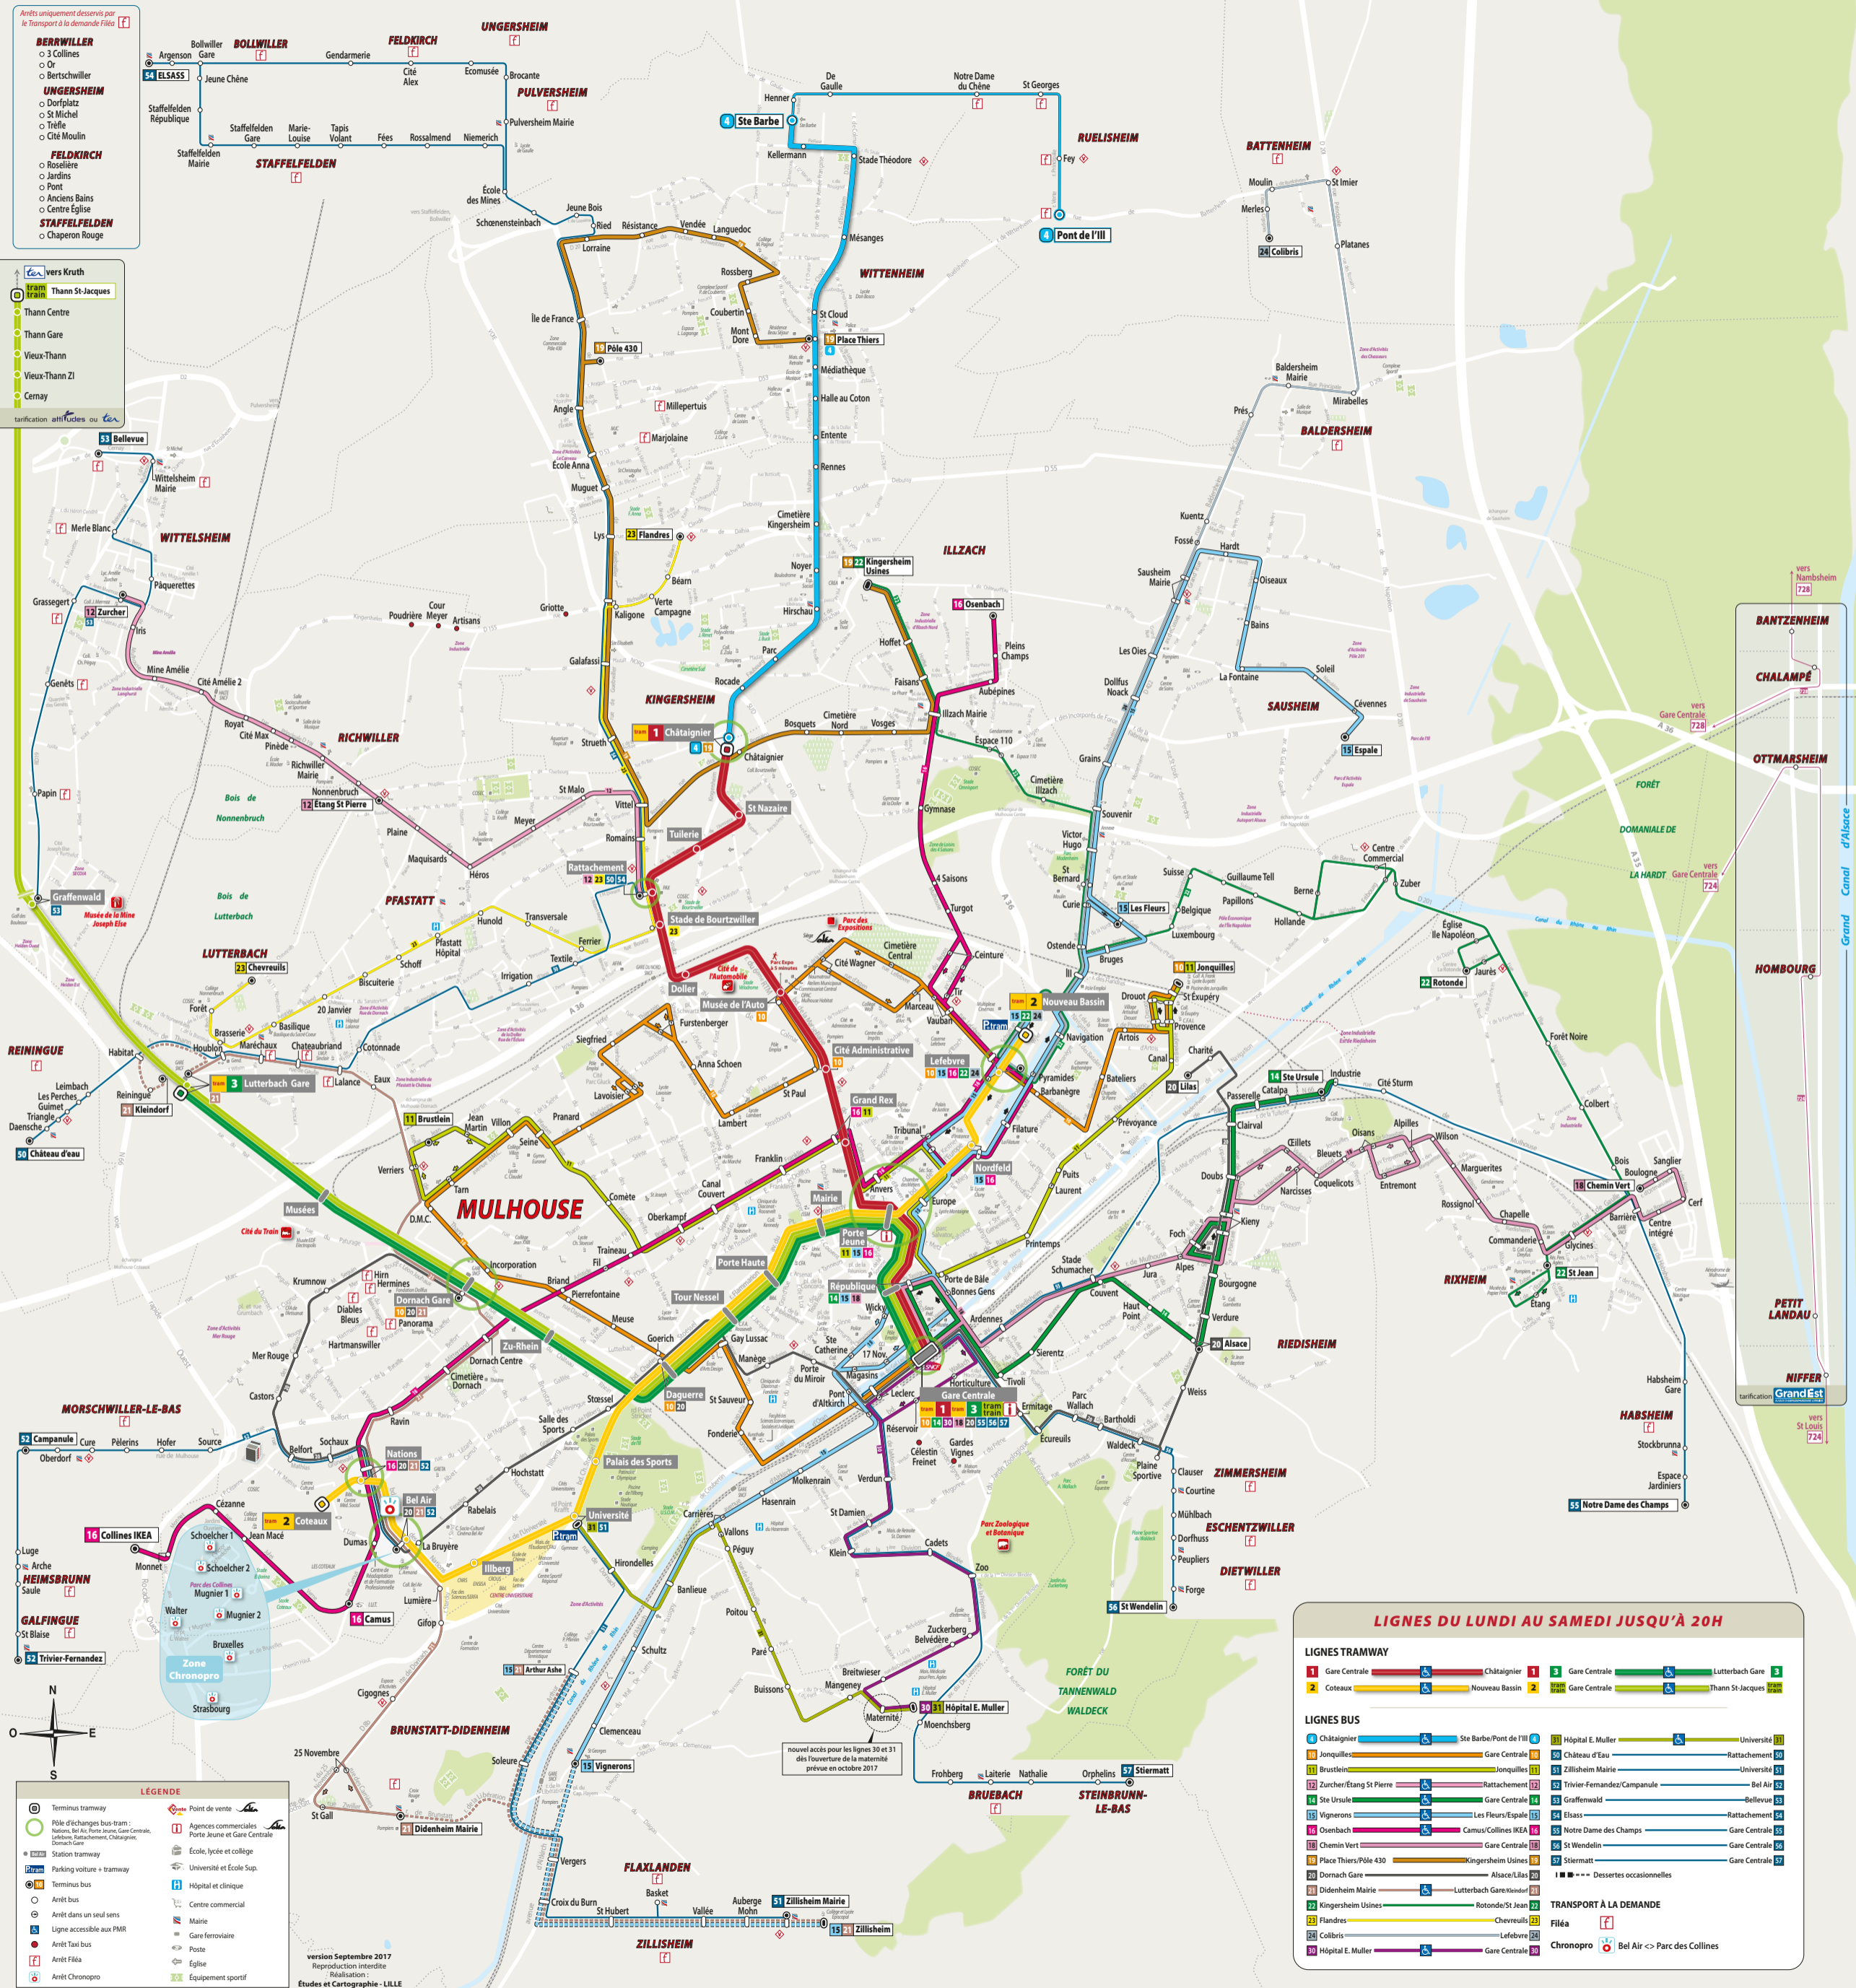

# Du lundi au samedi jusqu'à 20h

- Arrêts uniquement desservis par le Transport à la demande Filia**
- BERRWILLER**
    - 3 Collines
    - Or
    - Bertschwiller
  - UNGERSHEIM**
    - Dorfplatz
    - St Michel
    - Treffle
    - Cité Moulin
  - FELDKIRCH**
    - Roselière
    - Jardins
    - Pont
    - Anciens Bains
    - Centre Église
  - STAFFELFELDEN**
    - Chaperon Rouge

- vers Kruth**
- Thann Centre
  - Thann Gare
  - Vieux-Thann
  - Vieux-Thann ZI
  - Cernay

- tarification affiliées ou**
- Bellevue
  - Merle Blanc
  - Grassegert
  - Genêts
  - Papin
  - Graffenwald
  - Reiningue
  - Leimbach
  - Les Perches
  - Guimet
  - Triangle
  - Daensché
  - Château d'eau

version Septembre 2017  
Reproduction interdite  
Études et Cartographie - LILLE

**LIGNES DU LUNDI AU SAMEDI JUSQU'À 20H**

**LIGNES TRAMWAY**

- 1 Gare Centrale - Châtaignier
- 2 Coteaux - Nouveau Bassin
- 3 Gare Centrale - Lutterbach Gare
- 4 Châtaignier - Ste Barbe/Pont de l'Îll
- 5 Hôpital E. Muller - Université
- 6 Jonquilles - Gare Centrale
- 7 Zillshaus Mairie - Université
- 8 Brustlein - Jonquilles
- 9 Zillshaus Mairie - Université
- 10 Zurcher/Étang St Pierre - Rattachement
- 11 Trivier-Fernandez/Campanule - Bellevue
- 12 Ste Ursule - Gare Centrale
- 13 Graffenwald - Bellevue
- 14 Vignerons - Les Fleurs/Espale
- 15 Elsass - Rattachement
- 16 Osenbach - Camus/Collines IKEA
- 17 Notre Dame des Champs - Gare Centrale
- 18 Chemin Vert - Gare Centrale
- 19 St Wendelin - Gare Centrale
- 20 Place Thiers/Pôle 430 - Kingersheim Usines
- 21 Stiermatt - Gare Centrale
- 22 Dornach Gare - Alsace/Lilas
- 23 Didenheim Mairie - Lutterbach Gare/Isidor
- 24 Kingersheim Usines - Rotonde/St Jean
- 25 Flandres - Chevrouis
- 26 Rotonde - Gare Centrale
- 27 Colbris - Lefebvre
- 28 Hôpital E. Muller - Gare Centrale
- 29 Chronopro - Bel Air <- Parc des Collines

**TRANSPORT À LA DEMANDE**

- Filia
- Bel Air <- Parc des Collines
- Chronopro
- Bel Air <- Parc des Collines