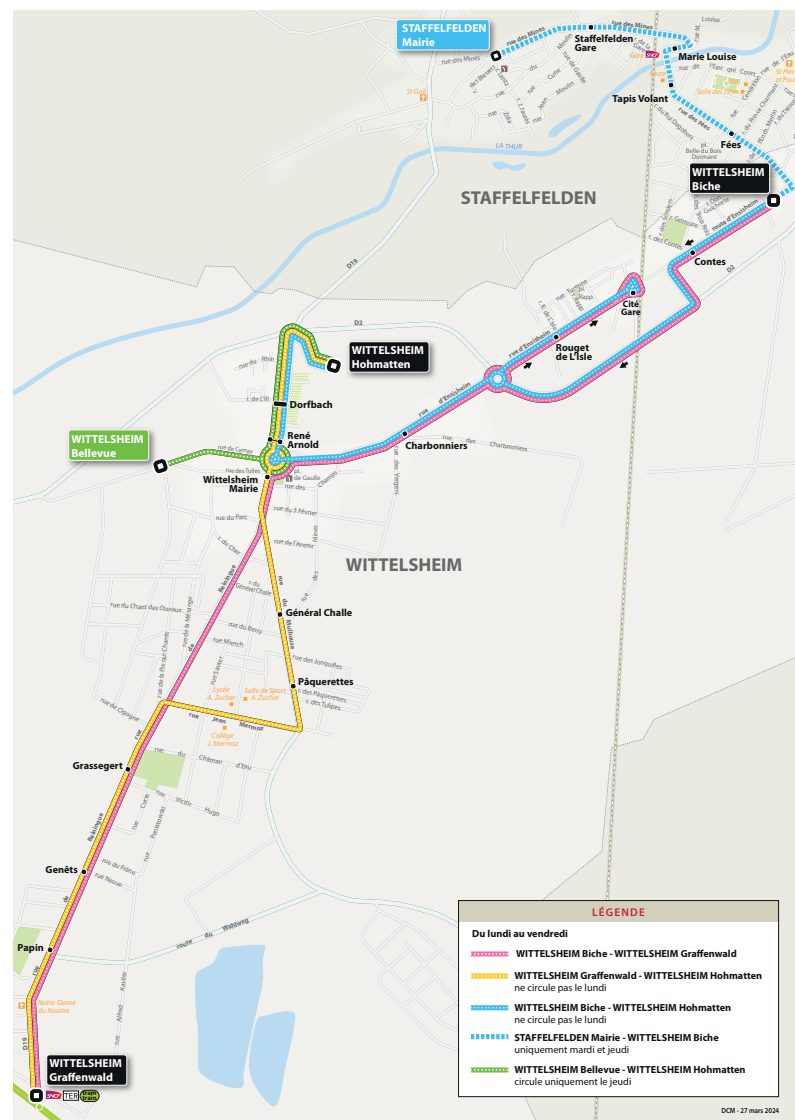

Elle est en correspondance avec la ligne **12** « Hohmatten/ Etang St Pierre <> Lefebvre » à l'arrêt « Wittelsheim Mairie ».

navettes  
**CITÉ  
BUS**

**HORAIRES NAVETTES**

Valables à partir du 2 mai 2024

navettes  
**CITÉ  
BUS**

Accès libre  
et gratuit

Biche < > Graffenwald

Staffelfelden Mairie < > Hohmatten

Graffenwald < > Hohmatten

Hohmatten < > Bellevue

**Soléa**

### Direction Biche

Graffenwald	départ	16.50	17.20	17.50	18.20
Charbonniers	passage	16.59	17.29	17.59	18.29
Rouget de l'Isle	passage	17.02	17.32	18.02	18.32
Cité Gare	passage	17.03	17.33	18.03	18.33
Contes	passage	17.06	17.36	18.06	18.36
Biche	arrivée	17.07	17.37	18.07	18.37