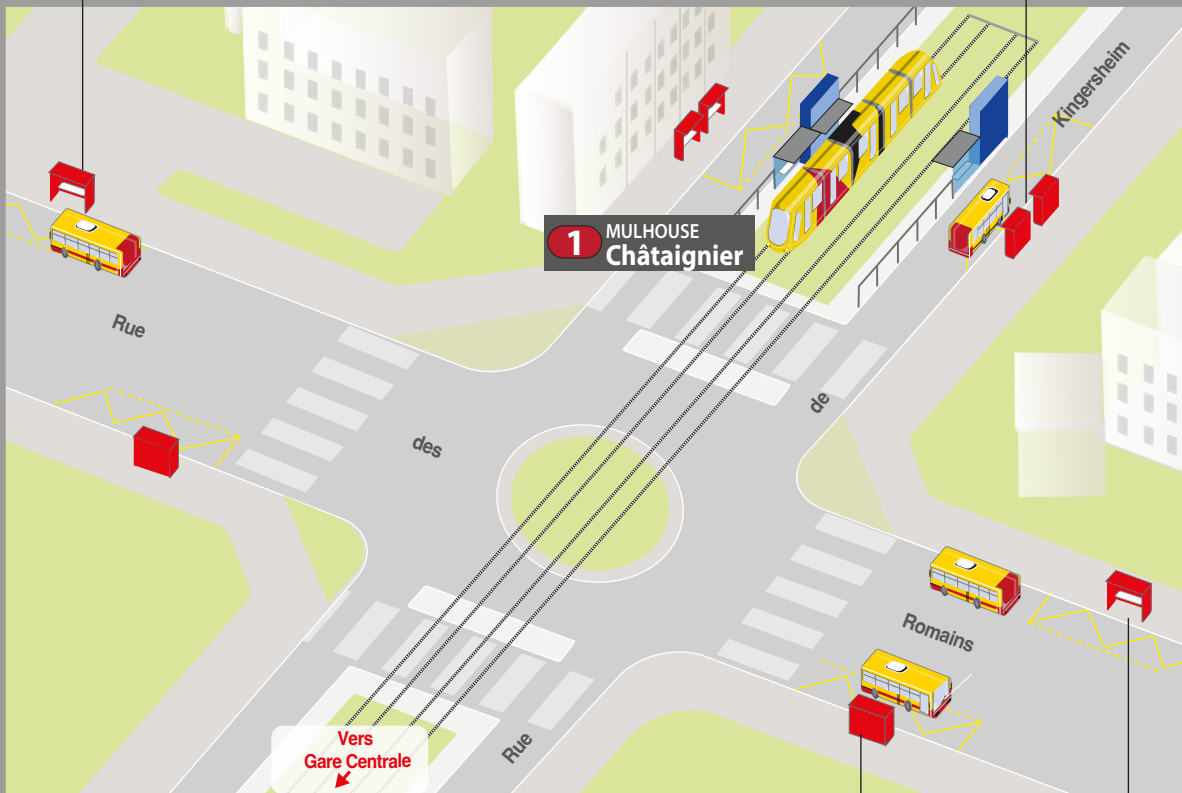

Mittelwihr

MULHOUSE
Gare Centrale

Châtaignier

C4 WITTENHEIM
Ste Barbe

1 MULHOUSE
Châtaignier

Vers
Gare Centrale
↙

Châtaignier

12 MULHOUSE
Lefebvre

Châtaignier

12 PFASTATT
Étang St Pierre / WITTELSHEIM
Hohmatten