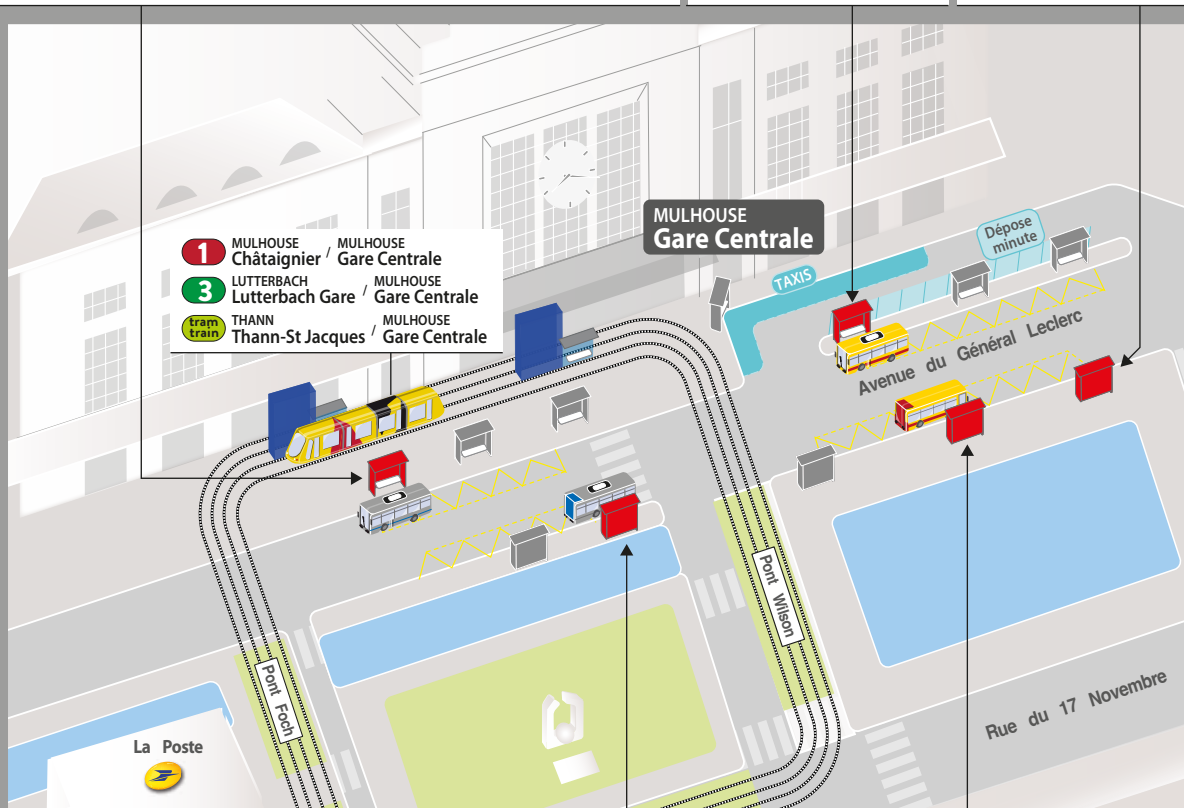

55 HABSHEIM
Notre Dame des Champs

56 DIETWILLER
St Wendelin

59 KEMBS
Kembs Prés

f ZIMMERSHEIM /
ESCHENTZWILLER /
DIETWILLER

f HABSHEIM

f BANDE RHÉNAINE

THANN
Thann St Jacques

Csb ILLZACH
Jonquilles

C7 MULHOUSE
Lesage

10 RIEDISHEIM
Ste Ursule

11 RIXHEIM-HABSHEIM
Centre Nautique Ile Napoléon

1 MULHOUSE
Châtaignier

3 LUTTERBACH
Lutterbach Gare

51 ZILLISHEIM
Clair Horizon

57 STEINBRUNN-LE-BAS
Stiermatt

58 BANTZENHEIM
Bantzenheim Nord

f BRUEBACH

Csb ILLZACH
Jonquilles

C7 MULHOUSE
Hôpital E.Muller

10 BRUNSTATT-DIDENHEIM
Vignerons